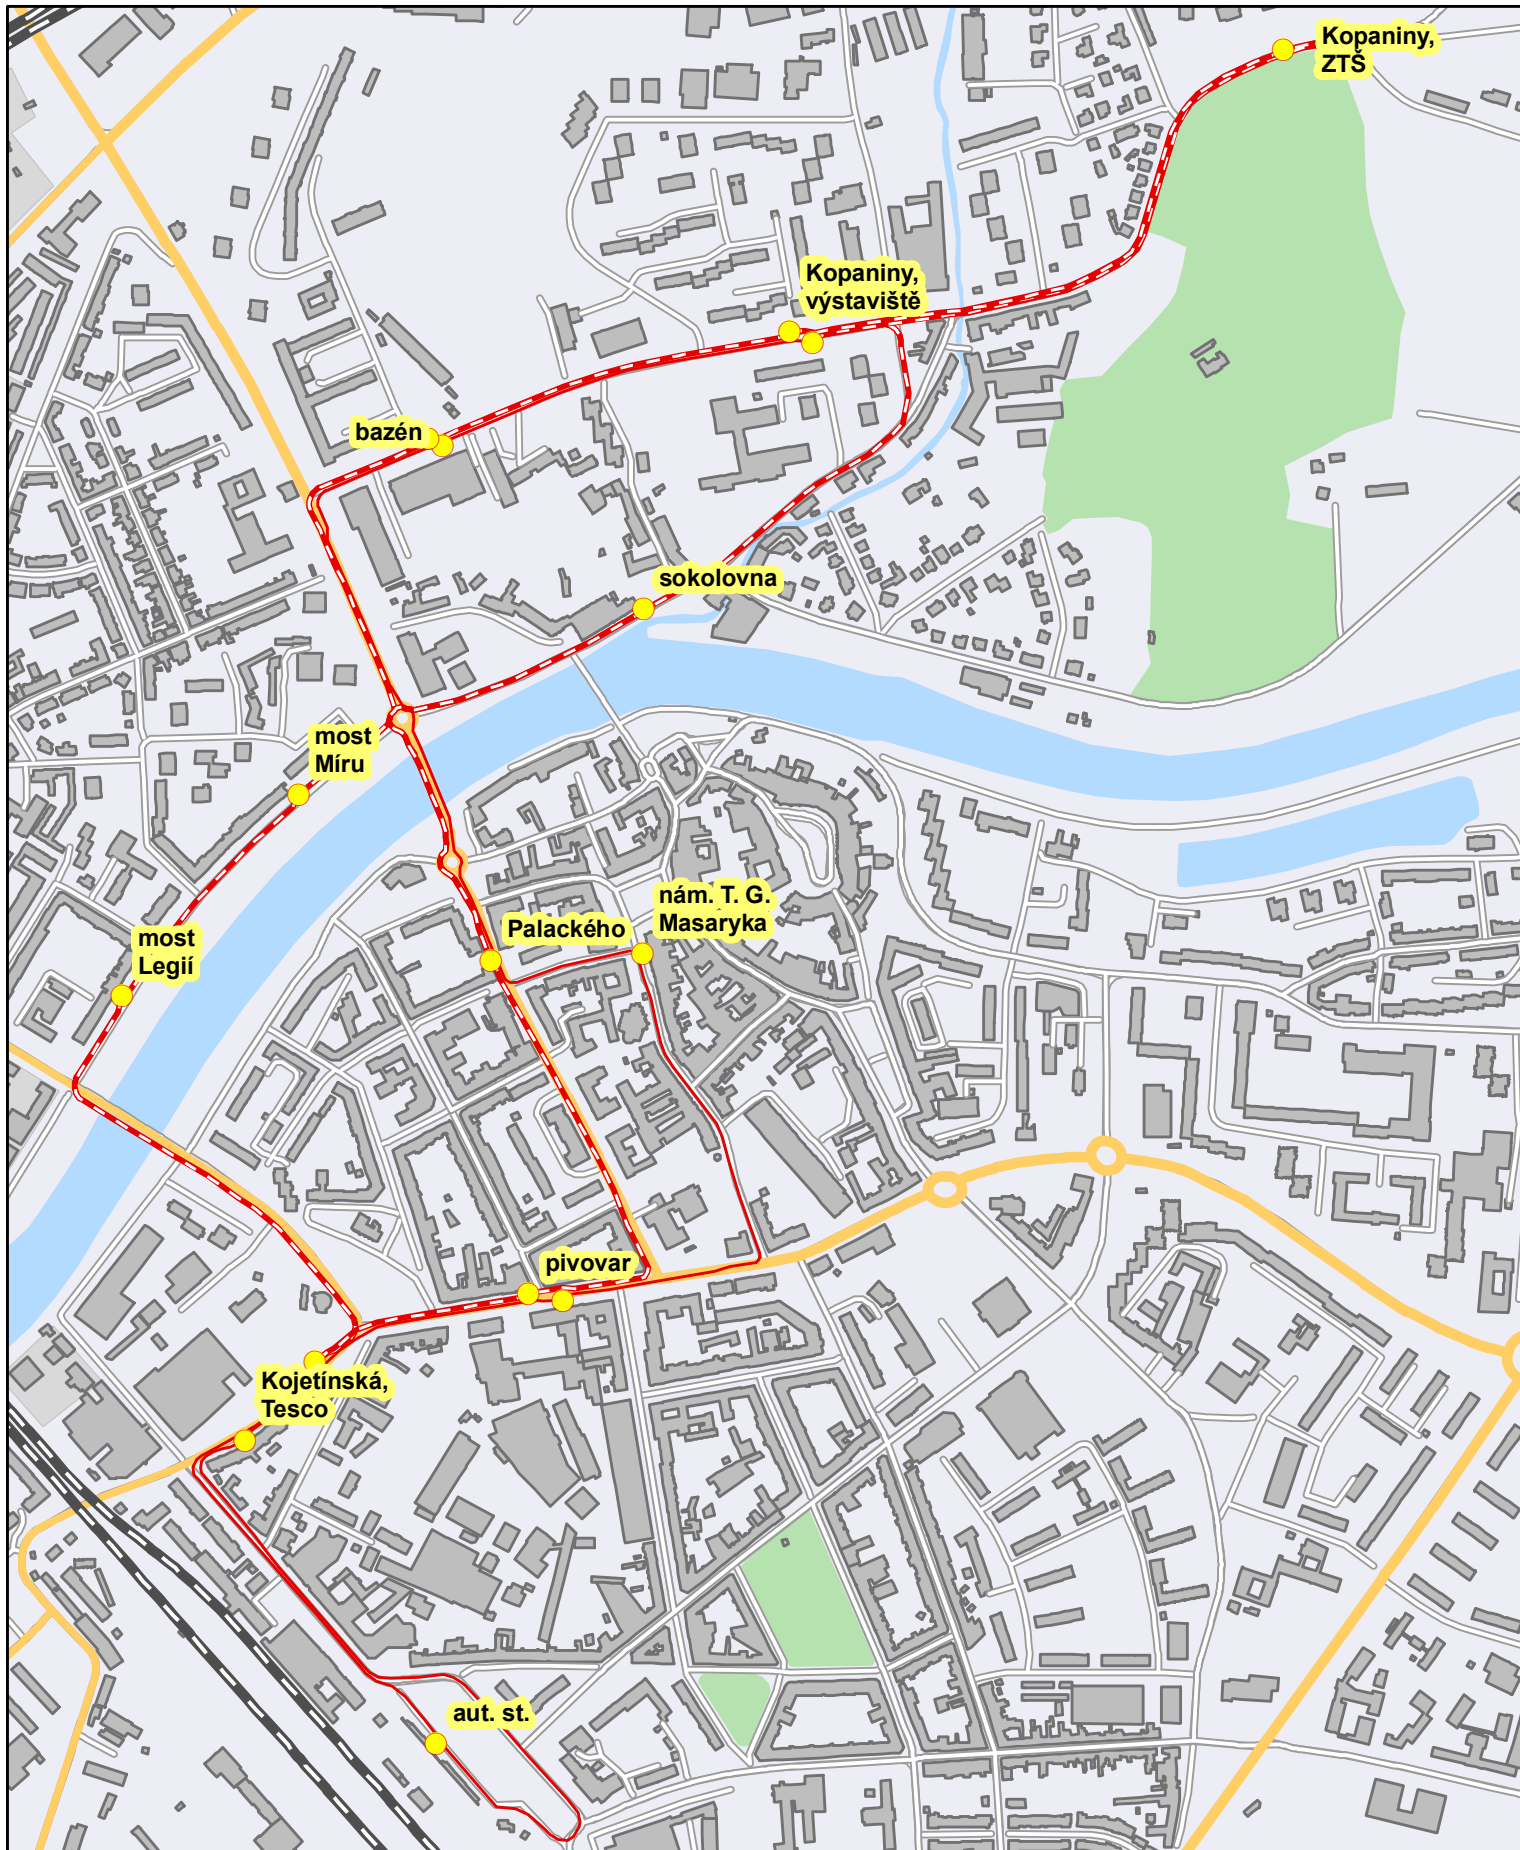

Linka MHD č. 106

Trasa linky

- pravidelná
- - - nepravidelná
- zastávka

0

1 km

1 : 8 000