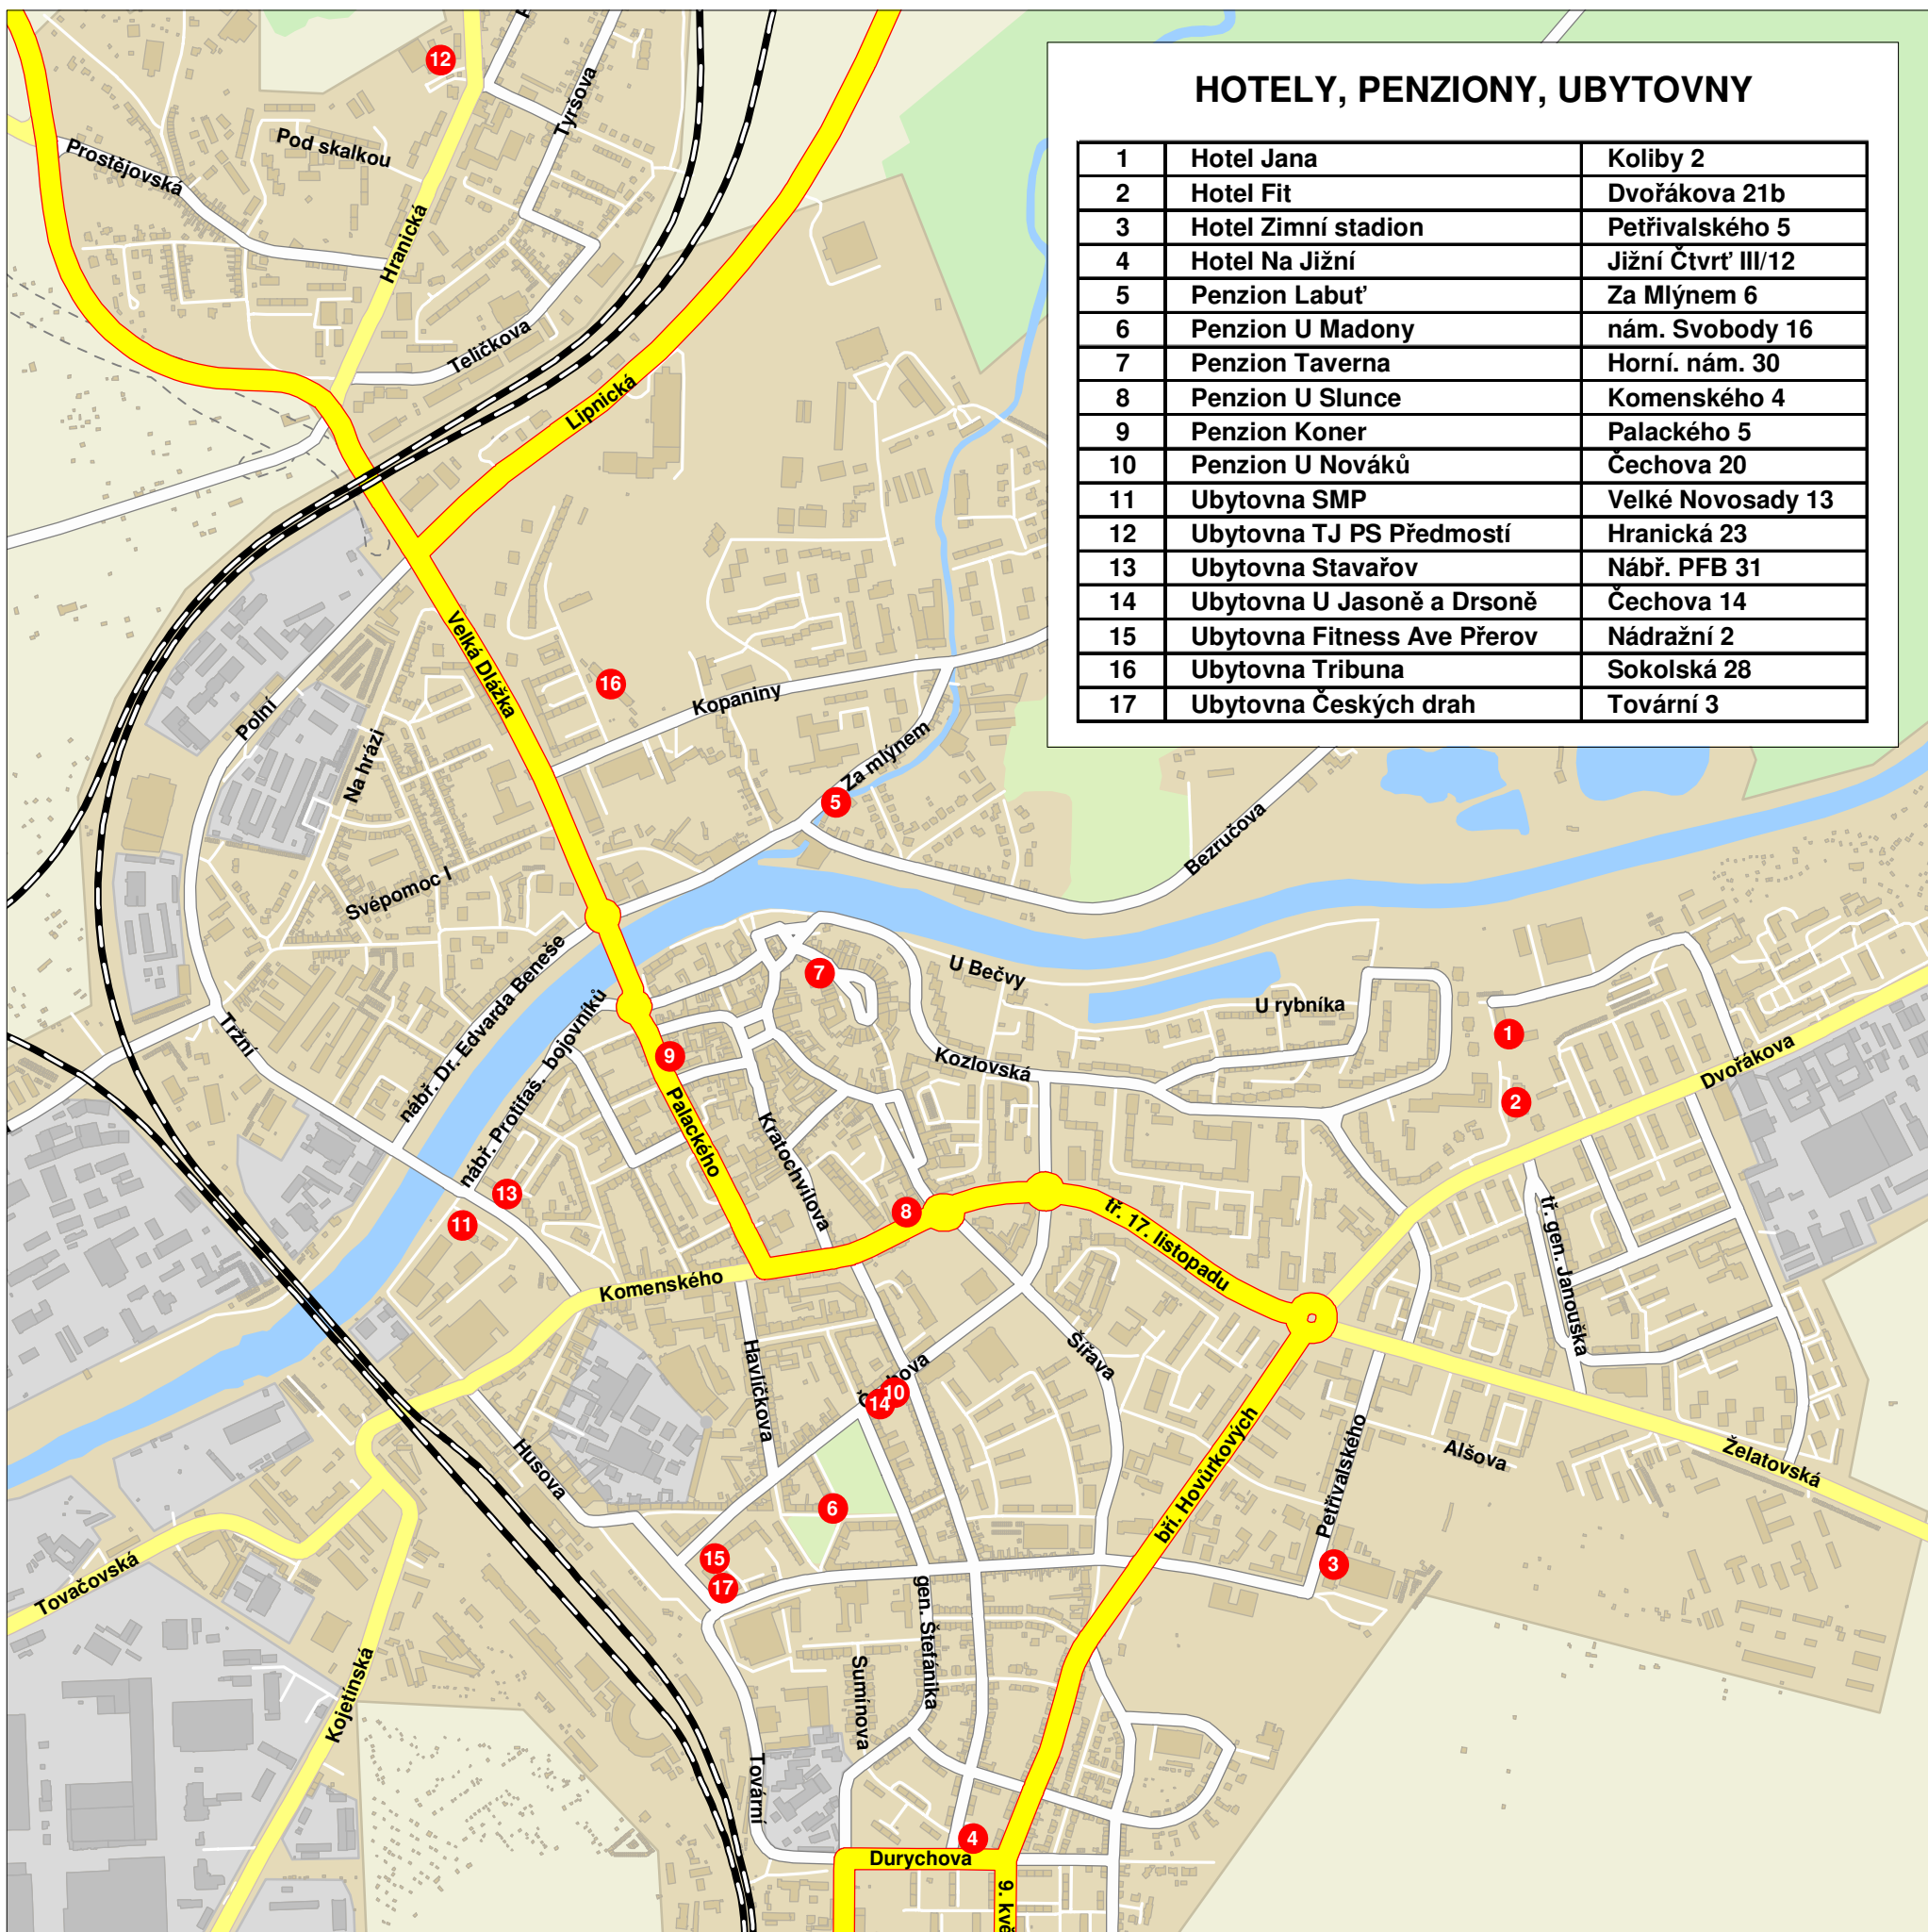

Směr Olomouc

Směr Čekyně, Tršice

Směr Lipník n.B., Ostrava

Směr Lipník n.B., Ostrava

Směr Prostějov

Směr Dluhovice

Směr Dluhovice

Směr Tovačov

Směr Radslavice

Směr Bystřice p.H.

HOTELY, PENZIONY, UBYTOVNY

1	Hotel Jana	Koliby 2
2	Hotel Fit	Dvořákova 21b
3	Hotel Zimní stadion	Petřivalského 5
4	Hotel Na Jižní	Jižní Čtvrť III/12
5	Penzion Labuť	Za Mlýnem 6
6	Penzion U Madony	nám. Svobody 16
7	Penzion Taverna	Horní. nám. 30
8	Penzion U Slunce	Komenského 4
9	Penzion Koner	Palackého 5
10	Penzion U Nováků	Čechova 20
11	Ubytovna SMP	Velké Novosady 13
12	Ubytovna TJ PS Předmostí	Hranická 23
13	Ubytovna Stavařov	Nábř. PFB 31
14	Ubytovna U Jasoně a Drsoně	Čechova 14
15	Ubytovna Fitness Ave Přerov	Nádražní 2
16	Ubytovna Tribuna	Sokolská 28
17	Ubytovna Českých drah	Tovární 3

Směr Brno

Směr Zlín, Uherské Hradiště