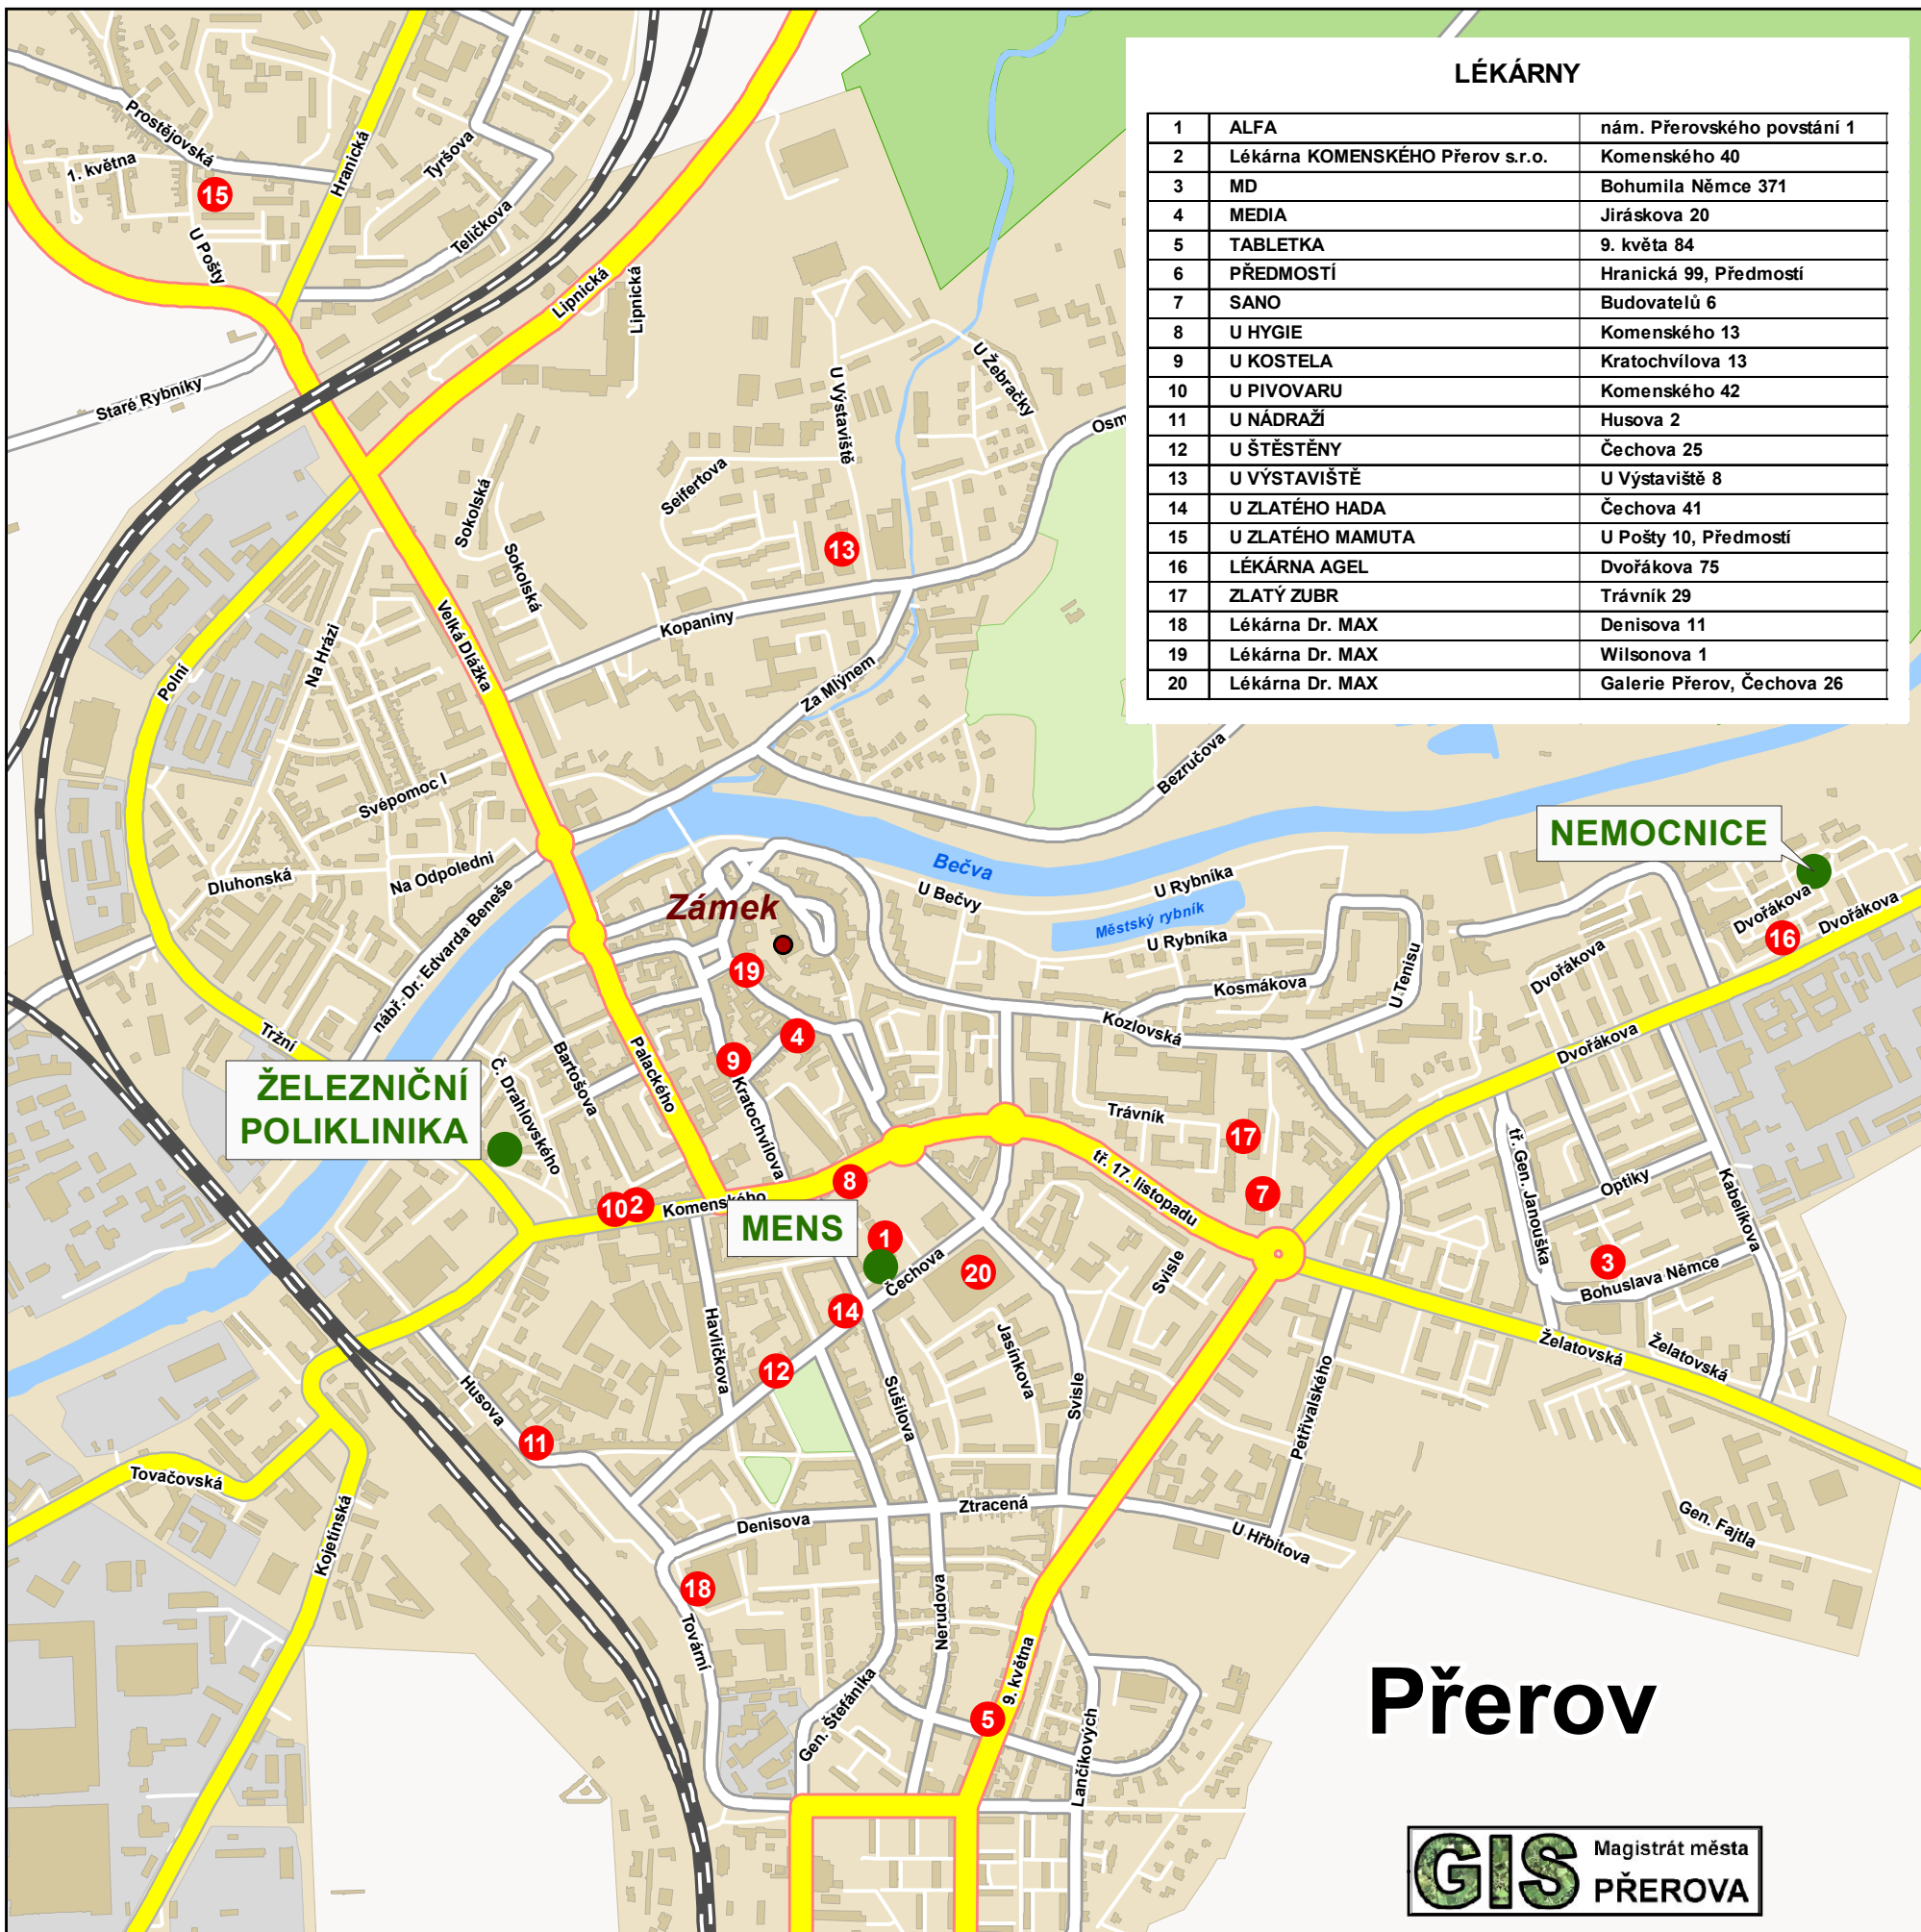

směr Olomouc

směr Čekyně, Tršice

směr Lipník n.B., Ostrava

směr Lipník n.B., Ostrava

směr Prostějov

směr Dluhovice

směr Dluhovice

směr Tovačov

směr Radvanice

směr Bystřice p.H.

směr Brno

směr Zlín, Uherské Hradiště

Přerov

GIS Magistrát města
PŘEROVA