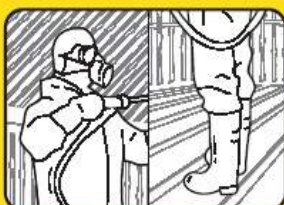

8. Po navezení zařízení a nové podestýlky Fogování - fumigace hal vhodným dezinfekčním prostředkem

## HALY S DRŮBEŽÍ

1. Omezení počtu vstupů tabule "ZÁKAZ VSTUPU" oplocení, ostraha objektu

2. Dezinfekce všech dopravních prostředků při vjezdu i výjezdu

3. Dezinfekční rohože u vchodů účinná povrchová dezinfekce ochranné obuvi

4. Používání ochranných pomůcek (obleků, obuvi, roušek, rukavic, brýlí)

5. Osobní hygiena, převlékání, přezouvání (hygienická smyčka)

6. Ochrana před hlodavci a volně žijícími ptáky uzavření otvorů do hal, sítě, deratizace